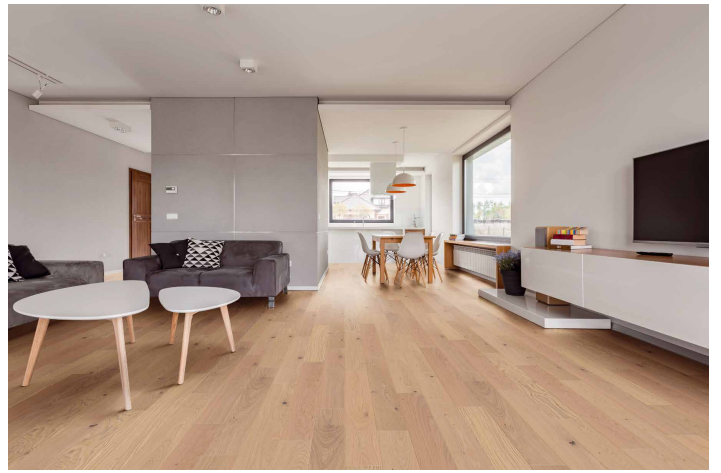

HEIMAT

eine Kollektion der Holzplatten AG

- 14 Farben von hell bis dunkel
- Mehrschichtparkett 1-Stab
- Wohnfertig matt geölt oder mit PuroTec matt versiegelt
- Grösse 1200 x 140 x 11 mm

Kaschmirweiss, Eiche astig, lackiert matt, Purotec