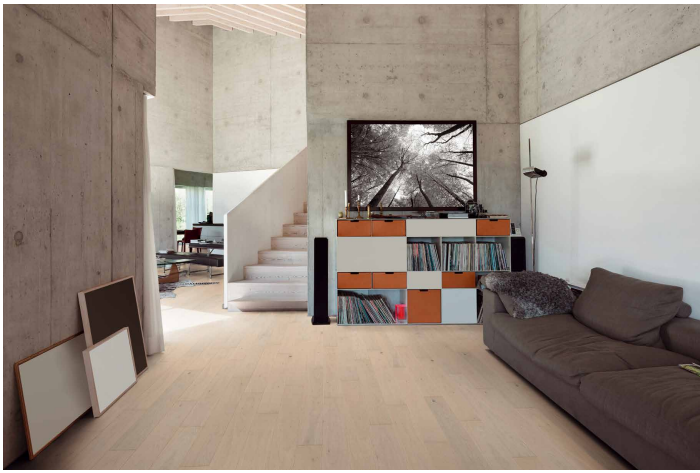

HEIMAT

eine Kollektion der Holzplatten AG

- 14 Farben von hell bis dunkel
- Mehrschichtparkett 1-Stab
- Wohnfertig matt geölt oder mit PuroTec matt versiegelt
- Grösse 1200 x 140 x 11 mm

Kaschmirweiss, Eiche astig, lackiert matt, Purotec

Austerngrau, Eiche natur, lackiert matt, Purotec

Mokkabraun, Eiche natur, wohnfertig geölt

Vulkangrau, Eiche natur, wohnfertig geölt

HEIMAT

Eiche, 1-Stab Mehrschichtparkett 1200 x 140 x 11 mm gebürstet, Novoloc 5G Fase 4-seitig