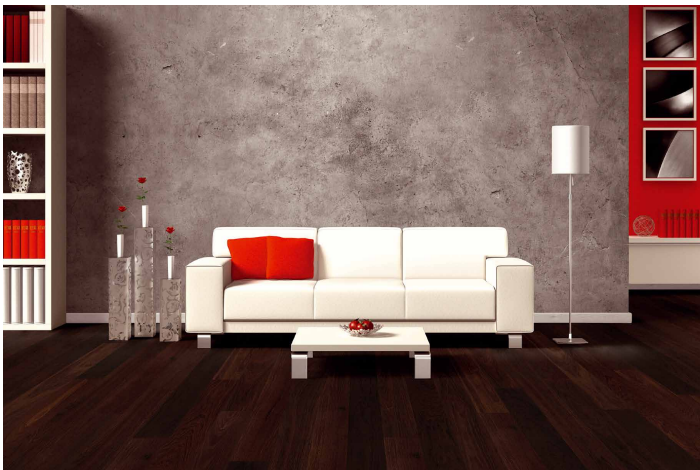

HEIMAT

eine Kollektion der Holzplatten AG

- 14 Farben von hell bis dunkel
- Mehrschichtparkett 1-Stab
- Wohnfertig matt geölt oder mit PuroTec matt versiegelt
- Grösse 1200 x 140 x 11 mm

Kaschmirweiss, Eiche astig, lackiert matt, Purotec

Kokosbraun, Eiche astig, wohnfertig geölt

Leinengrau, Eiche astig, wohnfertig geölt

Samtgrau, Eiche astig, wohnfertig geölt

Muskatbraun, Eiche astig, wohnfertig geölt

Terrabraun, Eiche astig, wohnfertig geölt

Austerngrau, Eiche natur, lackiert matt, Purotec

Mokkabraun, Eiche natur, wohnfertig geölt

Vulkangrau, Eiche natur, wohnfertig geölt

HEIMAT

Eiche, 1-Stab Mehrschichtparkett 1200 x 140 x 11 mm gebürstet, Novoloc 5G Fase 4-seitig