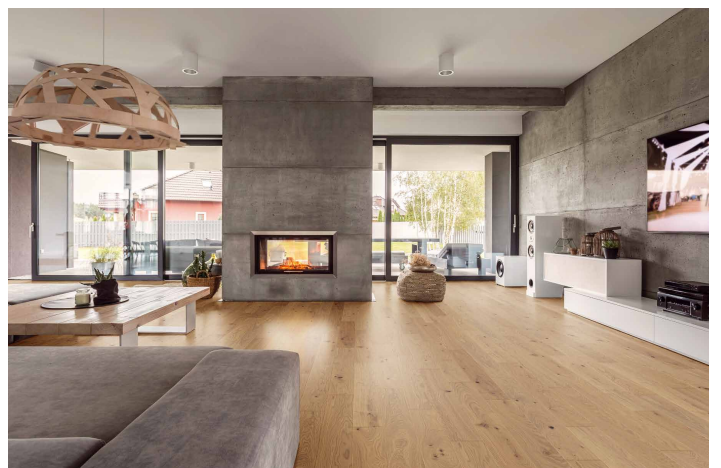

Caramelgold, Eiche astig, wohnfertig geölt

Leinengrau, Eiche astig, wohnfertig geölt