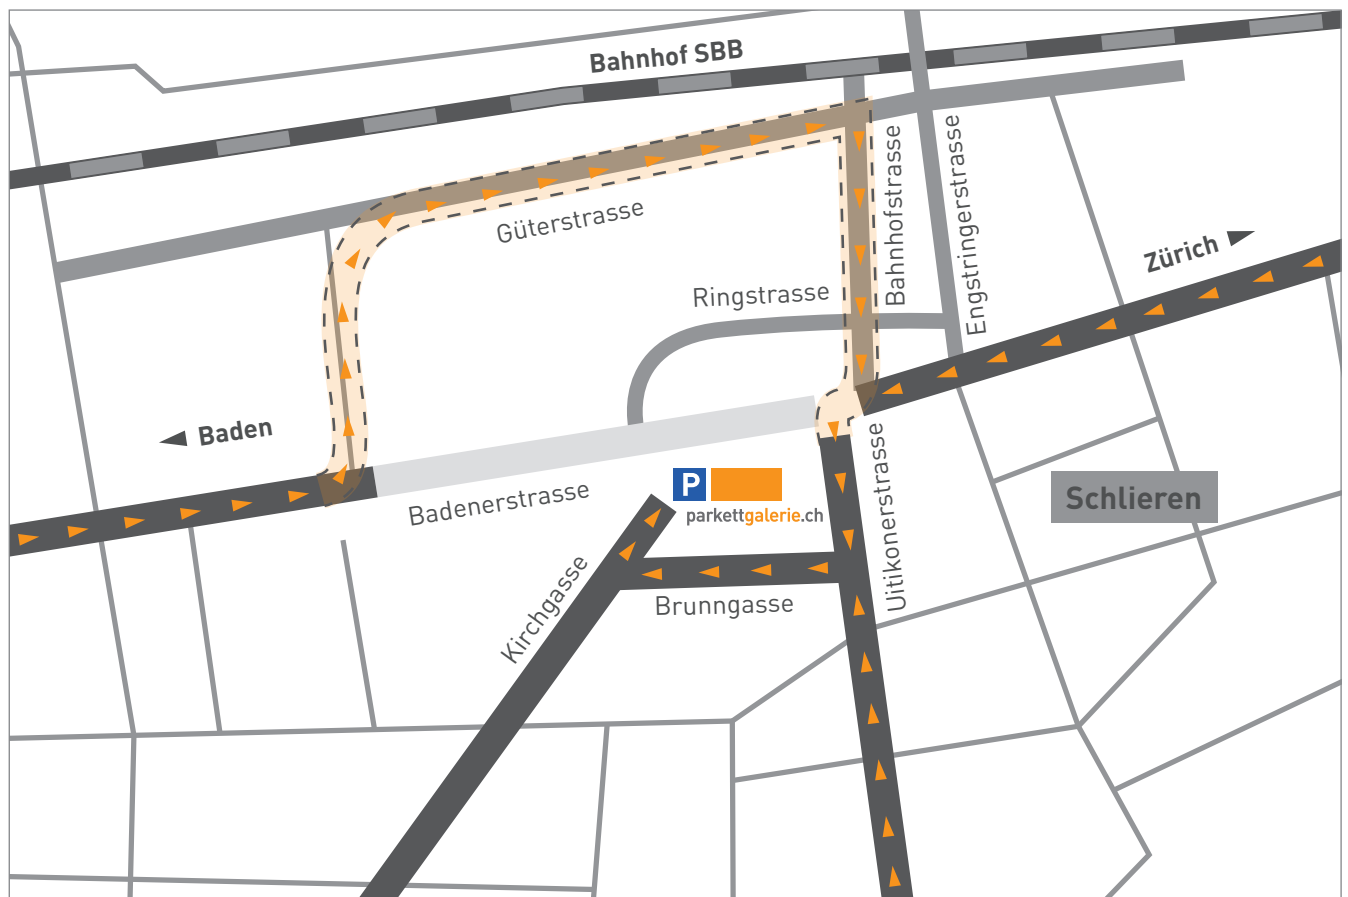

Wichtig: Der Verkehr ist beim Stadtplatz Schlieren wegen Bauarbeiten an der Limmattalbahn eingeschränkt. Wenn Sie mit dem Auto anreisen, fahren Sie am besten in die Brunngasse (Sackgasse) und bis ans Ende der Strasse. Dort befinden sich unsere Besucherparkplätze direkt bei der Ausstellung.