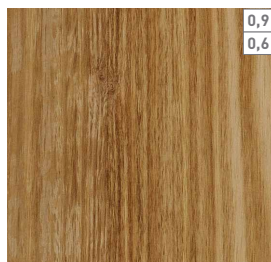

Eiche Rustic Mokka
Geprägt / Gebürstet
2440 x 1220 mm*
Rift / Halbrift / Blume

Esche
Geschliffen
3100 x 1250 mm*
Rift / Halbrift

Esche Blume
Geschliffen
3100 x 1250 mm*
Blume

Fichte schlicht
Geschliffen
3100 x 1250 mm*
Rift / Halbrift

Fichte astig
Geschliffen
3100 x 1250 mm*
Rift / Halbrift / Blume

Lärche
Geschliffen
3100 x 1250 mm*
Rift / Halbrift

Lärche geräuchert
Geschliffen
3100 x 1250 mm*
Rift / Halbrift

Nussbaum US
Geschliffen
3100 x 1250 mm*
Rift / Halbrift

Europäischer Nussbaum quer
Ungeschliffen
1200 mm x 2400 mm
Rift / Halbrift

Seekiefer
Geschliffen
2800 x 1250 mm
Geschält

Tanne
Geschliffen
3100 mm x 1250 mm*
Rift / Halbrift

Eukalyptus Gegenzug
Ungeschliffen
3100 x 1250 mm*
Gegenzug / Blind