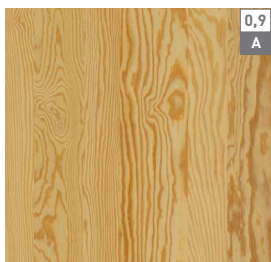

Seekiefer
Geschliffen
2800 x 1250 mm
Geschält