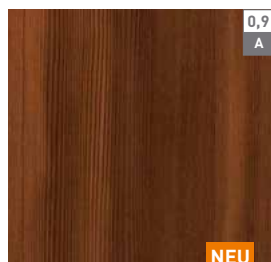

Eiche Rustic Mokka
Geprägt / Gebürstet
2440 x 1220 mm*
Rift / Halbrift / Blume

Esche
Geschliffen
3100 x 1250 mm*
Rift / Halbrift

Esche Blume
Geschliffen
3100 x 1250 mm*
Blume

Fichte schlicht
Geschliffen
3100 x 1250 mm*
Rift / Halbrift

Fichte astig
Geschliffen
3100 x 1250 mm*
Rift / Halbrift / Blume

Lärche
Geschliffen
3100 x 1250 mm*
Rift / Halbrift

Lärche geräuchert
Geschliffen
3100 x 1250 mm*
Rift / Halbrift

Nussbaum US
Geschliffen
3100 x 1250 mm*
Rift / Halbrift