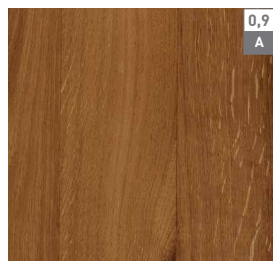

Eiche
Geschliffen
3100 x 1250 mm*
Rift / Halbrift

Eiche astig
Geschliffen
3100 x 1250 mm*
Rift / Halbrift / Blume

Eiche sägeroh
Ungeschliffen
3100 x 1250 mm*
Rift / Halbrift

Eiche geräuchert
Ungeschliffen
3100 x 1250 mm*
Rift / Halbrift

Eiche Rustic Natur
Geprägt / Gebürstet
2440 x 1220 mm*
Rift / Halbrift / Blume

Eiche Rustic Antik
Geprägt / Gebürstet
2440 x 1220 mm
Rift / Halbrift / Blume

Eiche Rustic Stone
Geprägt / Gebürstet
2440 x 1220 mm
Rift / Halbrift / Blume