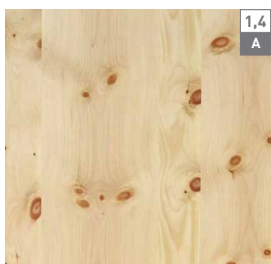

Innert ca. 3 Arbeitstagen
lieferbar
www.holzplatten.ch

Innert ca. 3 Arbeitstagen lieferbar ab Lager Schweiz

Nettopreise im Onlineshop

Furnierstärke **A** A-Qualität **A/B** A- und B-Qualität

Ahorn
Geschliffen
3100 x 1250 mm*
Rift / Halbrift

Arve astig
Geschliffen
3100 x 1250 mm*
Rift / Halbrift / Blume

Birke ein Blatt
Ungeschliffen
2540 x 1270 mm (ohne Vlies)
Geschält

Birke
Geschliffen
3100 x 1250 mm*
Geschält

Buche
Geschliffen
2600 x 1250 mm*
Rift / Halbrift

Eiche
Geschliffen
3100 x 1250 mm*
Rift / Halbrift

Eiche astig
Geschliffen
3100 x 1250 mm*
Rift / Halbrift / Blume

Eiche sägeroh
Ungeschliffen
3100 x 1250 mm*
Rift / Halbrift

Eiche geräuchert
Ungeschliffen
3100 x 1250 mm*
Rift / Halbrift

Eiche Rustic Natur
Geprägt / Gebürstet
2440 x 1220 mm*
Rift / Halbrift / Blume

Eiche Rustic Antik
Geprägt / Gebürstet
2440 x 1220 mm
Rift / Halbrift / Blume

Eiche Rustic Stone
Geprägt / Gebürstet
2440 x 1220 mm
Rift / Halbrift / Blume