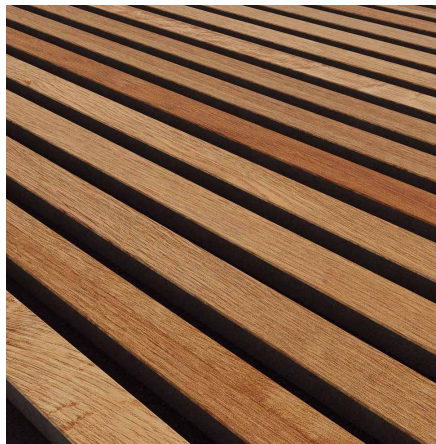

AKUSTIK-PANEELE

Ästhetische Wand- und Deckenverkleidungen

- Schlichtes Design
- Furnierdeck auf MDF-Lamellen
- Schallabsorbierendes Vlies aus recyceltem Material
- Individuelle Verlegevarianten möglich
- Inklusive Schrauben zur Montage

Innert ca. 3 Arbeitstagen
lieferbar
www.holzplatten.ch

○ Innert ca. 3 Arbeitstagen lieferbar ab Lager Schweiz

Nettopreise im Onlineshop

○ **Europ. Eiche schlicht, Natur, geschliffen**
MDF hell, Akustik-Vlies grau

○ **Europ. Eiche schlicht, Natur, geschliffen**
MDF hell, Akustik-Vlies schwarz

○ **Europ. Eiche schlicht, Natur, geschliffen**
MDF schwarz, Akustik-Vlies schwarz

○ **Europ. Eiche Rustic, Natur, gebürstet**
MDF schwarz, Akustik-Vlies schwarz

○ **Europ. Eiche Rustic, Antik, gebürstet**
MDF schwarz, Akustik-Vlies schwarz

○ **Europ. Eiche Rustic, Stone, gebürstet**
MDF schwarz, Akustik-Vlies schwarz

○ **Europ. Eiche Rustic, Mokka, gebürstet**
MDF schwarz, Akustik-Vlies schwarz