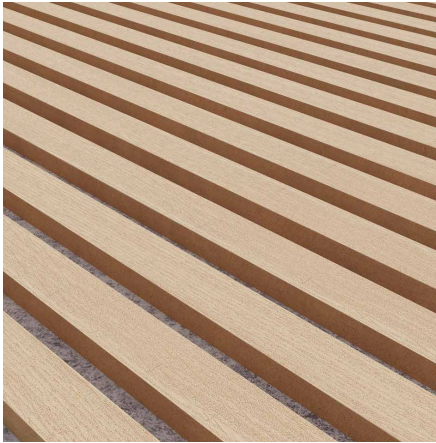

○ Innert ca. 3 Arbeitstagen lieferbar ab Lager Schweiz

Nettopreise im Onlineshop

○ **Europ. Eiche schlicht, Natur, geschliffen**
MDF hell, Akustik-Vlies grau