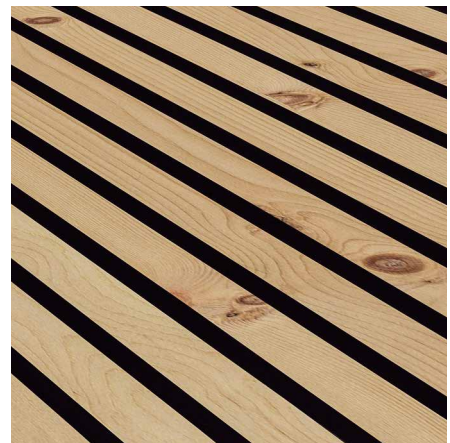

○ **Europ. Eiche Rustic, Antik, gebürstet**
MDF schwarz, Akustik-Vlies schwarz

○ **Europ. Eiche Rustic, Stone, gebürstet**
MDF schwarz, Akustik-Vlies schwarz

○ **Europ. Eiche Rustic, Mokka, gebürstet**
MDF schwarz, Akustik-Vlies schwarz

○ **Amerik. Nussbaum, geschliffen**
MDF schwarz, Akustik-Vlies schwarz

○ **Arve, gebürstet**
MDF schwarz, Akustik-Vlies schwarz

Format: 2400 x 600 x 23 mm = 1,44 m² pro Paneel

- immer 2 Stück pro Paket
- MDF-Lamelle 2400 x 27 x 13 mm
- Vlies 2400 x 600 x 10 mm