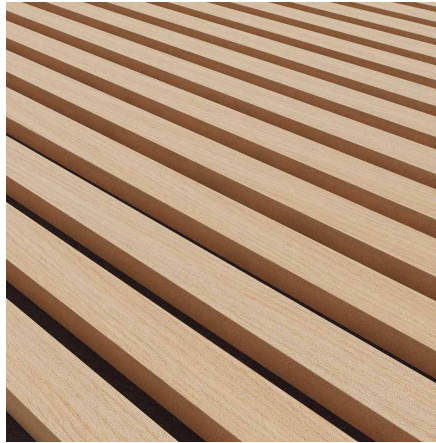

AKUSTIK-PANEELE

Ästhetische Wand- und Deckenverkleidungen

- Schlichtes Design
- Furnierdeck auf MDF-Lamellen
- Schallabsorbierendes Vlies aus recyceltem Material
- Individuelle Verlegevarianten möglich
- Inklusive Schrauben zur Montage

Innert ca. 3 Arbeitstagen
lieferbar
www.holzplatten.ch

○ Innert ca. 3 Arbeitstagen lieferbar ab Lager Schweiz

Nettopreise im Onlineshop

○ **Europ. Eiche schlicht, Natur, geschliffen**
MDF hell, Akustik-Vlies grau

○ **Europ. Eiche schlicht, Natur, geschliffen**
MDF hell, Akustik-Vlies schwarz

○ **Europ. Eiche schlicht, Natur, geschliffen**
MDF schwarz, Akustik-Vlies schwarz

○ **Europ. Eiche Rustic, Natur, gebürstet**
MDF schwarz, Akustik-Vlies schwarz

○ **Europ. Eiche Rustic, Antik, gebürstet**
MDF schwarz, Akustik-Vlies schwarz

○ **Europ. Eiche Rustic, Stone, gebürstet**
MDF schwarz, Akustik-Vlies schwarz

○ **Europ. Eiche Rustic, Mokka, gebürstet**
MDF schwarz, Akustik-Vlies schwarz