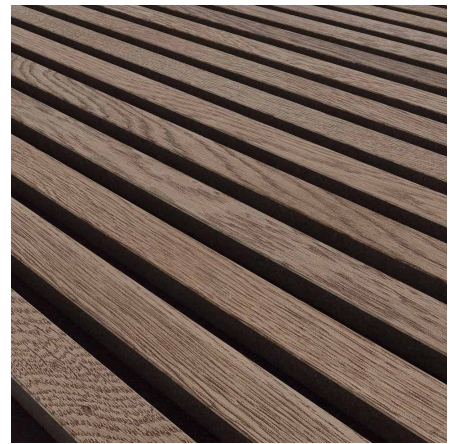

○ **Europ. Eiche schlicht, Natur, geschliffen**
MDF hell, Akustik-Vlies schwarz

○ **Europ. Eiche schlicht, Natur, geschliffen**
MDF schwarz, Akustik-Vlies schwarz

○ **Europ. Eiche Rustic, Natur, gebürstet**
MDF schwarz, Akustik-Vlies schwarz

○ **Europ. Eiche Rustic, Antik, gebürstet**
MDF schwarz, Akustik-Vlies schwarz

○ **Europ. Eiche Rustic, Stone, gebürstet**
MDF schwarz, Akustik-Vlies schwarz

○ **Europ. Eiche Rustic, Mokka, gebürstet**
MDF schwarz, Akustik-Vlies schwarz