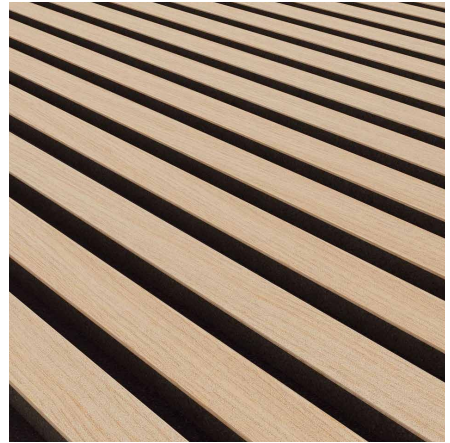

AKUSTIK-PANEELE

Ästhetische Wand- und Deckenverkleidungen

- Schlichtes Design
- Furnierdeck auf MDF-Lamellen
- Schallabsorbierendes Vlies aus recyceltem Material
- Individuelle Verlegevarianten möglich
- Inklusive Schrauben zur Montage

Innert ca. 3 Arbeitstagen
lieferbar
www.holzplatten.ch

○ Innert ca. 3 Arbeitstagen lieferbar ab Lager Schweiz

Nettopreise im Onlineshop

○ **Europ. Eiche schlicht, Natur, geschliffen**
MDF hell, Akustik-Vlies grau

○ **Europ. Eiche schlicht, Natur, geschliffen**
MDF hell, Akustik-Vlies schwarz

○ **Europ. Eiche schlicht, Natur, geschliffen**
MDF schwarz, Akustik-Vlies schwarz

○ **Europ. Eiche Rustic, Natur, gebürstet**
MDF schwarz, Akustik-Vlies schwarz

○ **Europ. Eiche Rustic, Antik, gebürstet**
MDF schwarz, Akustik-Vlies schwarz

○ **Europ. Eiche Rustic, Stone, gebürstet**
MDF schwarz, Akustik-Vlies schwarz

○ **Europ. Eiche Rustic, Mokka, gebürstet**
MDF schwarz, Akustik-Vlies schwarz