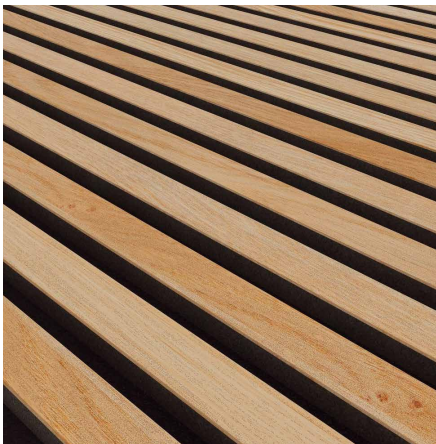

AKUSTIK-PANEELE

Ästhetische Wand- und Deckenverkleidungen

- Schlichtes Design
- Furnierdeck auf MDF-Lamellen
- Schallabsorbierendes Vlies aus recyceltem Material
- Individuelle Verlegevarianten möglich
- Inklusive Schrauben zur Montage

Innert ca. 3 Arbeitstagen
lieferbar
www.holzplatten.ch

○ Innert ca. 3 Arbeitstagen lieferbar ab Lager Schweiz

Nettopreise im Onlineshop

○ **Europ. Eiche schlicht, Natur, geschliffen**
MDF hell, Akustik-Vlies grau

○ **Europ. Eiche schlicht, Natur, geschliffen**
MDF hell, Akustik-Vlies schwarz

○ **Europ. Eiche schlicht, Natur, geschliffen**
MDF schwarz, Akustik-Vlies schwarz

○ **Europ. Eiche Rustic, Natur, gebürstet**
MDF schwarz, Akustik-Vlies schwarz

○ **Europ. Eiche Rustic, Antik, gebürstet**
MDF schwarz, Akustik-Vlies schwarz

○ **Europ. Eiche Rustic, Stone, gebürstet**
MDF schwarz, Akustik-Vlies schwarz

○ **Europ. Eiche Rustic, Mokka, gebürstet**
MDF schwarz, Akustik-Vlies schwarz