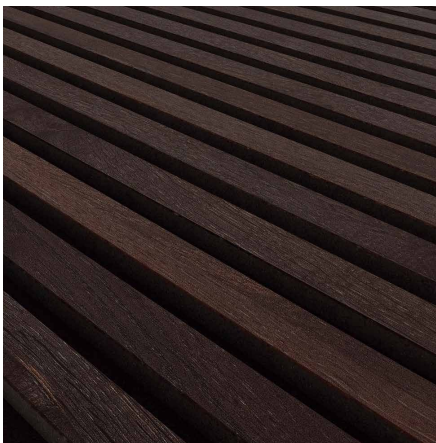

○ **Europ. Eiche schlicht, Natur, geschliffen**
MDF hell, Akustik-Vlies schwarz

○ **Europ. Eiche schlicht, Natur, geschliffen**
MDF schwarz, Akustik-Vlies schwarz

○ **Europ. Eiche Rustic, Natur, gebürstet**
MDF schwarz, Akustik-Vlies schwarz

○ **Europ. Eiche Rustic, Antik, gebürstet**
MDF schwarz, Akustik-Vlies schwarz

○ **Europ. Eiche Rustic, Stone, gebürstet**
MDF schwarz, Akustik-Vlies schwarz

○ **Europ. Eiche Rustic, Mokka, gebürstet**
MDF schwarz, Akustik-Vlies schwarz