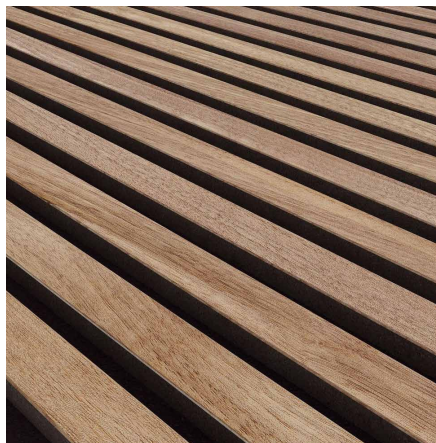

○ **Europ. Eiche schlicht, Natur, geschliffen**
MDF hell, Akustik-Vlies schwarz

○ **Europ. Eiche schlicht, Natur, geschliffen**
MDF schwarz, Akustik-Vlies schwarz

○ **Europ. Eiche Rustic, Natur, gebürstet**
MDF schwarz, Akustik-Vlies schwarz

○ **Europ. Eiche Rustic, Antik, gebürstet**
MDF schwarz, Akustik-Vlies schwarz

○ **Europ. Eiche Rustic, Stone, gebürstet**
MDF schwarz, Akustik-Vlies schwarz

○ **Europ. Eiche Rustic, Mokka, gebürstet**
MDF schwarz, Akustik-Vlies schwarz