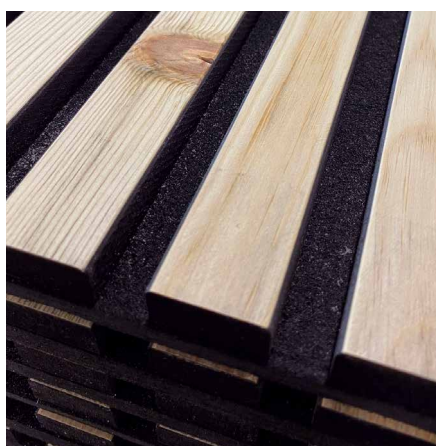

Innert ca. 3 Arbeitstagen
lieferbar
www.holzplatten.ch

Innert ca. 3 Arbeitstagen lieferbar ab Lager Schweiz

Nettopreise im Onlineshop

Europ. Eiche RUSTIC, Natur, gebürstet,
MDF schwarz, Akustik-Vlies schwarz

Europ. Eiche RUSTIC, Stone, gebürstet,
MDF schwarz, Akustik-Vlies schwarz

Europ. Eiche RUSTIC, Antik, gebürstet,
MDF schwarz, Akustik-Vlies schwarz

Europ. Eiche RUSTIC, Mokka, gebürstet,
MDF schwarz, Akustik-Vlies schwarz

Europ. Eiche schlicht, Natur, geschliffen,
MDF hell, Akustik-Vlies grau

Europ. Eiche schlicht, Natur, geschliffen,
MDF hell, Akustik-Vlies schwarz

Amerik. Nussbaum, geschliffen,
MDF schwarz, Akustik-Vlies schwarz