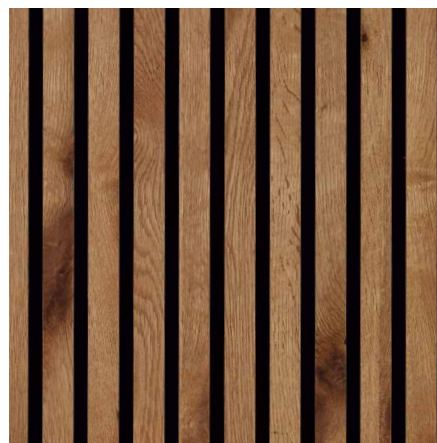

Innert ca. 3 Arbeitstagen
lieferbar
www.holzplatten.ch

Innert ca. 3 Arbeitstagen lieferbar ab Lager Schweiz

Nettopreise im Onlineshop

Europ. Eiche RUSTIC, Natur, gebürstet,
MDF schwarz, Akustik-Vlies schwarz

Europ. Eiche RUSTIC, Stone, gebürstet,
MDF schwarz, Akustik-Vlies schwarz

Europ. Eiche RUSTIC, Antik, gebürstet,
MDF schwarz, Akustik-Vlies schwarz

Europ. Eiche RUSTIC, Mokka, gebürstet,
MDF schwarz, Akustik-Vlies schwarz