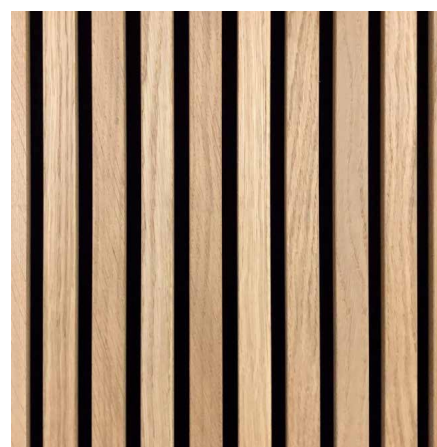

Europ. Eiche RUSTIC, Antik, gebürstet,
MDF schwarz, Akustik-Vlies schwarz

Europ. Eiche schlicht, Natur, geschliffen,
MDF hell, Akustik-Vlies schwarz