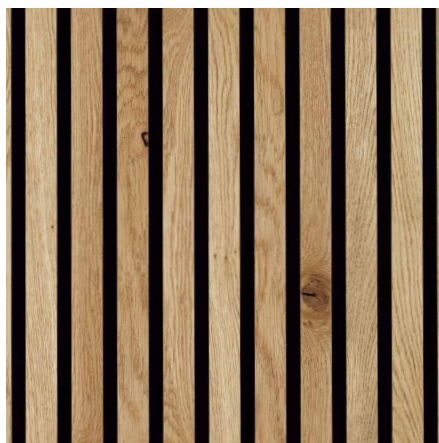

AKUSTIK-PANEELE

Ästhetische Wand- und Deckenverkleidungen

- Schlichtes Design
- Furnierdeck auf MDF-Lamellen
- Schallabsorbierendes Vlies aus recyceltem Material
- Individuelle Verlegevarianten möglich
- Inklusive Schrauben zur Montage

Innert ca. 3 Arbeitstagen
lieferbar
www.holzplatten.ch

Innert ca. 3 Arbeitstagen lieferbar ab Lager Schweiz

Nettopreise im Onlineshop

Europ. Eiche RUSTIC, Natur, gebürstet,
MDF schwarz, Akustik-Vlies schwarz

Europ. Eiche RUSTIC, Stone, gebürstet,
MDF schwarz, Akustik-Vlies schwarz

Europ. Eiche RUSTIC, Antik, gebürstet,
MDF schwarz, Akustik-Vlies schwarz

Europ. Eiche RUSTIC, Mokka, gebürstet,
MDF schwarz, Akustik-Vlies schwarz