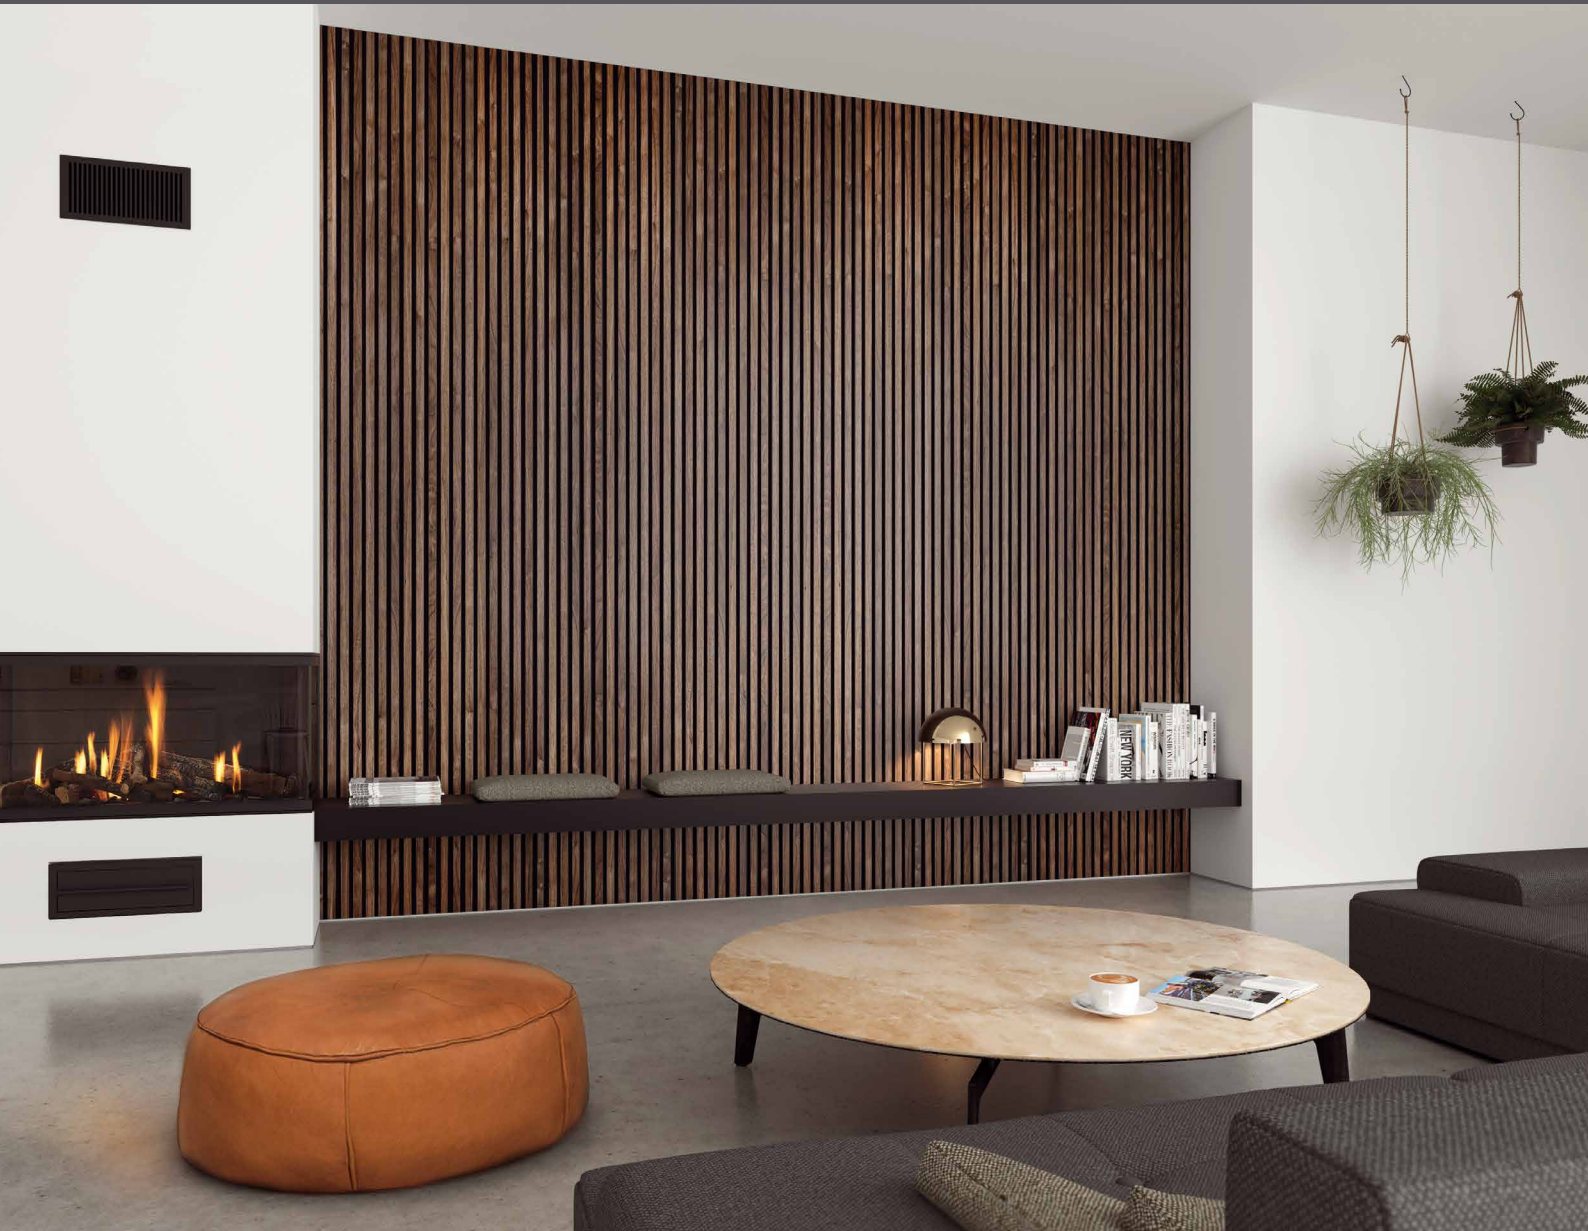

AKUSTIK-PANEELE

Ästhetische Wand- und Deckenverkleidungen

- Schlichtes Design
- Furnierdeck auf MDF-Lamellen
- Schallabsorbierendes Vlies aus recyceltem Material
- Individuelle Verlegevarianten möglich
- Inklusive Schrauben zur Montage