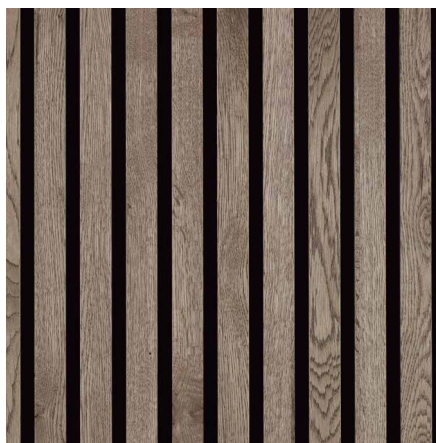

AKUSTIK-PANEELE

Ästhetische Wand- und Deckenverkleidungen

- Schlichtes Design
- Furnierdeck auf MDF-Lamellen
- Schallabsorbierendes Vlies aus recyceltem Material
- Individuelle Verlegevarianten möglich
- Inklusive Schrauben zur Montage

Innert ca. 3 Arbeitstagen
lieferbar
www.holzplatten.ch

Innert ca. 3 Arbeitstagen lieferbar ab Lager Schweiz

Nettopreise im Onlineshop

Europ. Eiche RUSTIC, Natur, gebürstet,
MDF schwarz, Akustik-Vlies schwarz

Europ. Eiche RUSTIC, Stone, gebürstet,
MDF schwarz, Akustik-Vlies schwarz

Europ. Eiche RUSTIC, Antik, gebürstet,
MDF schwarz, Akustik-Vlies schwarz

Europ. Eiche RUSTIC, Mokka, gebürstet,
MDF schwarz, Akustik-Vlies schwarz

Format:

2400 x 600 x 23 mm = 1,44 m² pro Paneel

- immer 2 Stück pro Paket
- MDF-Lamelle 2400 x 27 x 13 mm
- Vlies 2400 x 600 x 10 mm

Träger:

Schwarze oder helle MDF-Streifen
furniert 0,6/0,9 mm auf schwarzem oder
grauem Akustik-Vlies