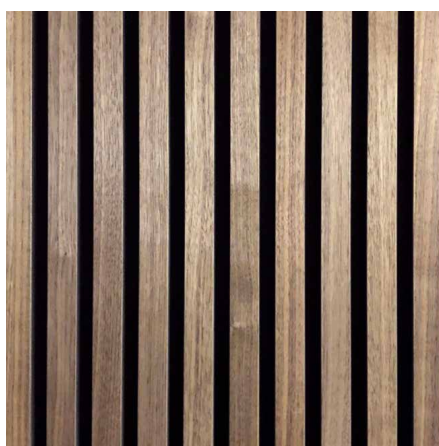

Europ. Eiche RUSTIC, Stone, gebürstet,
MDF schwarz, Akustik-Vlies schwarz

Europ. Eiche RUSTIC, Antik, gebürstet,
MDF schwarz, Akustik-Vlies schwarz

Europ. Eiche RUSTIC, Mokka, gebürstet,
MDF schwarz, Akustik-Vlies schwarz

Europ. Eiche schlicht, Natur, geschliffen,
MDF hell, Akustik-Vlies grau

Europ. Eiche schlicht, Natur, geschliffen,
MDF hell, Akustik-Vlies schwarz

Amerik. Nussbaum, geschliffen,
MDF schwarz, Akustik-Vlies schwarz